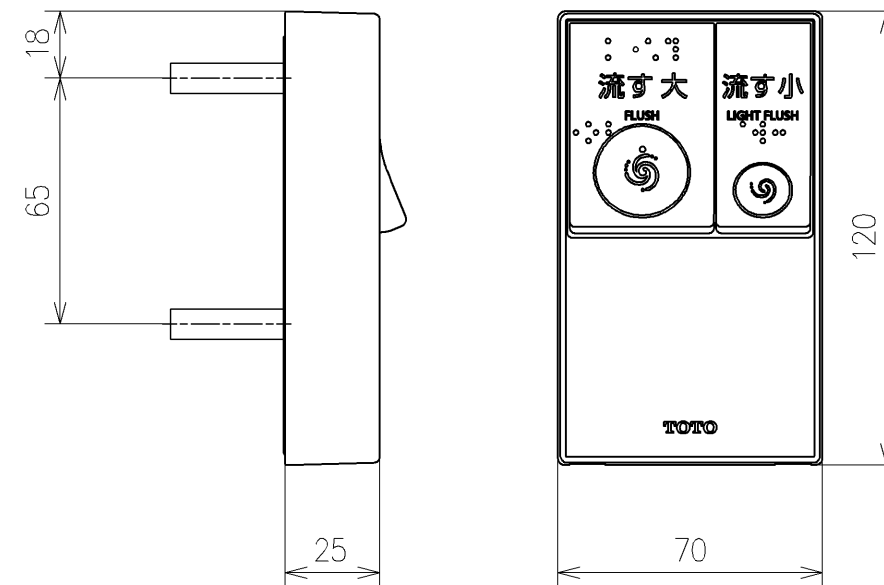

3 (便座クッション)
7
37

アンカーブラク (3本)
ねじ長 φ4×30 (3本)

アース線 L=200

アンカーブラク (2本)
ねじ長 φ4×30 (2本)

便器洗浄コード L=1500 φ4

<特注仕様>
1. 本体着脱部を金属にしたもの
*定格: AC100V-311W 50/60Hz
*1ページ目のリモコンはイメージ図です。
配置と表示内容の詳細は2ページ目を参照ください。

TOTO		単位 mm	名称
製図 宇田川	検図 庭野祥	日付 21-02-09	ウオシュレットPS
備考 PS2An 洗浄脱臭暖房便座 撥音装置付き		尺度 1:5	品番 TCF5524AUV80
		ウオシュレット品番 TCF5524AV80 便器洗浄ユニット品番 TCA347	図番 -

アンカーブラグ (3本)
ねじ長 φ4×30 (3本)

アンカーブラグ (2本)
ねじ長 φ4×30 (2本)

リモコン詳細図

TOTO			単位 mm	名称 ウォシュレットPS
製図 宇田川	検図 庭野祥 川俣淳	日付 21-02-09	尺度 1:2	品番 TCF5524AUV80
備考		ウォシュレット品番 TCF5524AV80 便器洗浄ユニット品番 TCA347		図番/バージョン -
A3			ページNo . 1/1	(改)