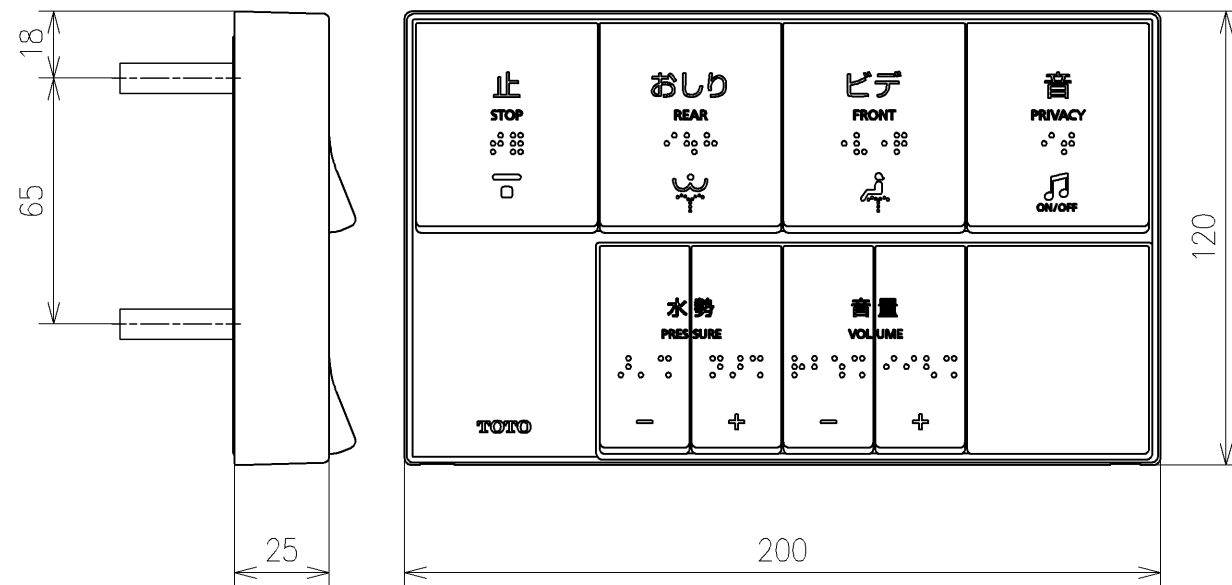

3 (便座クッション)
7
37

アンカーブラク (3本)
ねじ長 φ4×30 (3本)

アース線 L=200

アンカーブラク (2本)
ねじ長 φ4×30 (2本)

便器洗浄コード L=1500 φ4

<特注仕様>
1. 本体着脱部を金属にしたもの
*定格: AC100V-311W 50/60Hz
*1ページ目のリモコンはイメージ図です。
配置と表示内容の詳細は2ページ目を参照ください。

TOTO		単位 mm	名称
製図 宇田川	検図 庭野祥	日付 21-02-09	ウオシュレットPS
備考 PS2An 洗浄脱臭暖房便座 撥音装置付き		尺度 1:5	品番 TCF5524AUV80
		ウオシュレット品番 TCF5524AV80 便器洗浄ユニット品番 TCA347	図番 -

アンカーブラグ (3本)
ねじ長 φ4×30 (3本)

アンカーブラグ (2本)
ねじ長 φ4×30 (2本)

リモコン詳細図

TOTO			単位 mm	名称 ウォシュレットPS
製図 宇田川	検図 庭野祥 川俣淳	日付 21-02-09	尺度 1:2	品番 TCF5524AUV80
備考		ウォシュレット品番 TCF5524AV80 便器洗浄ユニット品番 TCA347		図番/バージョン -
A3			ページNo . 1/1	(改)