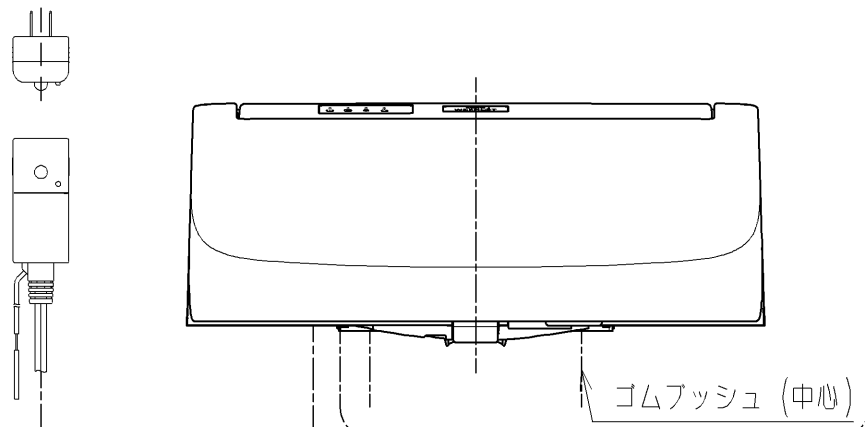

3 (便座クッション)
7
37

アンカーブラク (3本)
ねじ長 φ4×30 (3本)

アース線 L=200

アンカーブラク (2本)
ねじ長 φ4×30 (2本)

便器洗浄コード L=1500 φ4

<特注仕様>
1. 本体着脱部を金属にしたもの
*定格: AC100V-311W 50/60Hz
*1ページ目のリモコンはイメージ図です。
配置と表示内容の詳細は2ページ目を参照ください。

TOTO		単位 mm	名称
製図 宇田川	検図 庭野祥	日付 21-02-09	ウオシュレットPS
備考 PS2An 洗浄脱臭暖房便座 撥音装置付き		尺度 1:5	品番 TCF5524AUV80
		ウオシュレット品番 TCF5524AV80 便器洗浄ユニット品番 TCA347	図番 -

アンカーブラグ (3本)
ねじ長 φ4×30 (3本)

アンカーブラグ (2本)
ねじ長 φ4×30 (2本)

リモコン詳細図

TOTO			単位 mm	名称 ウォシュレットPS
製図 宇田川	検図 庭野祥 川俣淳	日付 21-02-09	尺度 1:2	品番 TCF5524AUV80
備考		ウォシュレット品番 TCF5524AV80 便器洗浄ユニット品番 TCA347		図番/バージョン -
A3			ページNo . 1/1	(改)