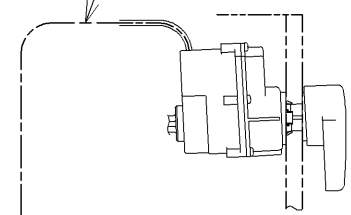

3 (便座クッション)
7
37

アンカーブラク (3本)
ねじ長 φ4×30 (3本)

アース線 L=200

アンカーブラク (2本)
ねじ長 φ4×30 (2本)

便器洗浄コード L=1500 φ4

<特注仕様>
1. 本体着脱部を金属にしたもの
*定格: AC100V-311W 50/60Hz
*1ページ目のリモコンはイメージ図です。
配置と表示内容の詳細は2ページ目を参照ください。

TOTO		単位 mm	名称
製図 宇田川	検図 庭野祥	日付 21-02-09	ウオシュレットPS
備考 PS2An 洗浄脱臭暖房便座 撥音装置付き		尺度 1:5	品番 TCF5524AUV80
		ウオシュレット品番 TCF5524AV80 便器洗浄ユニット品番 TCA347	図番 -

アンカーブラグ (3本)
ねじ長 φ4×30 (3本)

アンカーブラグ (2本)
ねじ長 φ4×30 (2本)

リモコン詳細図

TOTO			単位 mm	名称 ウォシュレットPS
製図 宇田川	検図 庭野祥 川俣淳	日付 21-02-09	尺度 1:2	品番 TCF5524AUV80
備考		ウォシュレット品番 TCF5524AV80 便器洗浄ユニット品番 TCA347		図番/バージョン -
A3			ページNo . 1/1	(改)