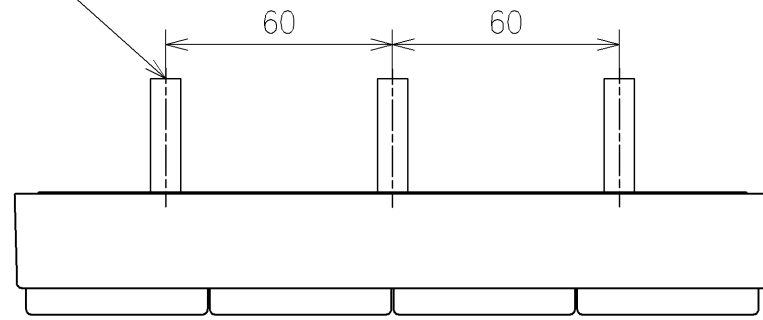

3 (便座クッション)
7
37

アンカーブラク (3本)
ねじ長 φ4×30 (3本)

アース線 L=200

アンカーブラク (2本)
ねじ長 φ4×30 (2本)

便器洗浄コード L=1500 φ4

<特注仕様>
1. 本体着脱部を金属にしたもの
*定格: AC100V-311W 50/60Hz
*1ページ目のリモコンはイメージ図です。
配置と表示内容の詳細は2ページ目を参照ください。

TOTO		単位 mm	名称
製図 宇田川	検図 庭野祥	日付 21-02-09	ウオシュレットPS
備考 PS2An 洗浄脱臭暖房便座 撥音装置付き		尺度 1:5	品番 TCF5524AUV80
		ウオシュレット品番 TCF5524AV80 便器洗浄ユニット品番 TCA347	図番 -

アンカーブラグ (3本)
ねじ長 φ4×30 (3本)

アンカーブラグ (2本)
ねじ長 φ4×30 (2本)

リモコン詳細図

TOTO			単位 mm	名称 ウォシュレットPS
製図 宇田川	検図 庭野祥 川俣淳	日付 21-02-09	尺度 1:2	品番 TCF5524AUV80
備考		ウォシュレット品番 TCF5524AV80 便器洗浄ユニット品番 TCA347		図番/バージョン -
A3			ページNo . 1/1	(改)