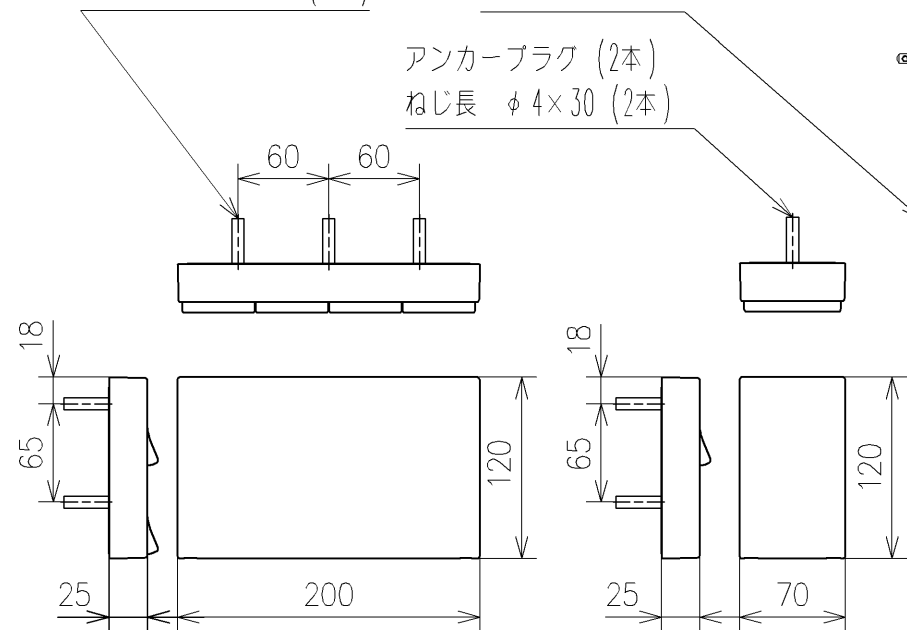

3 (便座クッション)
7
37

アンカーブラク (3本)
ねじ長 φ4×30 (3本)

アース線 L=200

アンカーブラク (2本)
ねじ長 φ4×30 (2本)

便器洗浄コード L=1500 φ4

<特注仕様>
1. 本体着脱部を金属にしたもの
*定格: AC100V-311W 50/60Hz
*1ページ目のリモコンはイメージ図です。
配置と表示内容の詳細は2ページ目を参照ください。

TOTO		単位 mm	名称
製図 宇田川	検図 庭野祥	日付 21-02-09	ウオシュレットPS
備考 PS2An 洗浄脱臭暖房便座 撥音装置付き		尺度 1:5	品番 TCF5524AUV80
		ウオシュレット品番 TCF5524AV80 便器洗浄ユニット品番 TCA347	図番 -

アンカーブラグ (3本)
ねじ長 φ4×30 (3本)

アンカーブラグ (2本)
ねじ長 φ4×30 (2本)

リモコン詳細図

TOTO			単位 mm	名称 ウォシュレットPS
製図 宇田川	検図 庭野祥 川俣淳	日付 21-02-09	尺度 1:2	品番 TCF5524AUV80
備考		ウォシュレット品番 TCF5524AV80 便器洗浄ユニット品番 TCA347		図番/バージョン -
A3			ページNo . 1/1	(改)